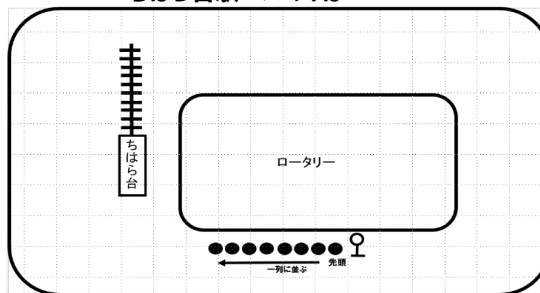

帝京平成大学⇄ちはら台駅 所要約12分

行先	帝京平成大学行		ちはら台駅行	
	平日(月~金)・土曜		平日(月~金)・土曜	
6	40※			
7	55			
8	30 44※			
9	39		25 55	
10	15		55	
11	35※			
12	35		15 50	
13	15			
14	15		10 55	
15	15			
16	53		30	
17	35		15	
18			05 38	
19			35	
20			10	

※ちはら医療センター行

八幡宿駅バスのりば

ちはら台駅バスのりば

※歩道に並ぶ際は、通行の邪魔にならないようスペースを空けて並んでください。