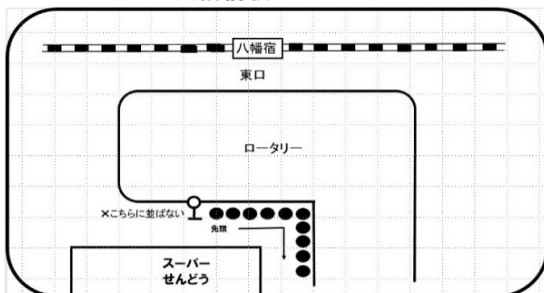

2020年6月8日(月)~7月20日(月) 千葉キャンパス バスダイヤ

帝京平成大学⇄八幡宿駅 所要約22分

行先	帝京平成大学行		八幡宿駅行	
	平日(月~金)	土曜	平日(月~金)	土曜
7	35 45	45		
8	00 25 33	00 33	55	55
9	30	30	50	50
10	15	15	42	42
11	30 49	30		
12	20 25	20	00 20 45 55	40
13	40	40	15	15
14	05	05	45	45
15	50	50		40
16		50	20 30 40	20
17			10 20	15
18			15	15
19			40	40
20				10

帝京平成大学⇄ちはら台駅 所要約12分

行先	帝京平成大学行		ちはら台駅行	
	平日(月~金)・土曜		平日(月~金)・土曜	
6	40※			
7	55			
8	30 44※			
9	39		25 55	
10	15		55	
11	35※			
12	35		15 50	
13	15			
14	15		10 55	
15	15			
16	53		30	
17	35		15	
18			05 38	
19			35	
20			10	

※ちはら医療センター行

八幡宿駅バスのりば

ちはら台駅バスのりば

※歩道に並ぶ際は、通行の邪魔にならないようスペースを空けて並んでください。